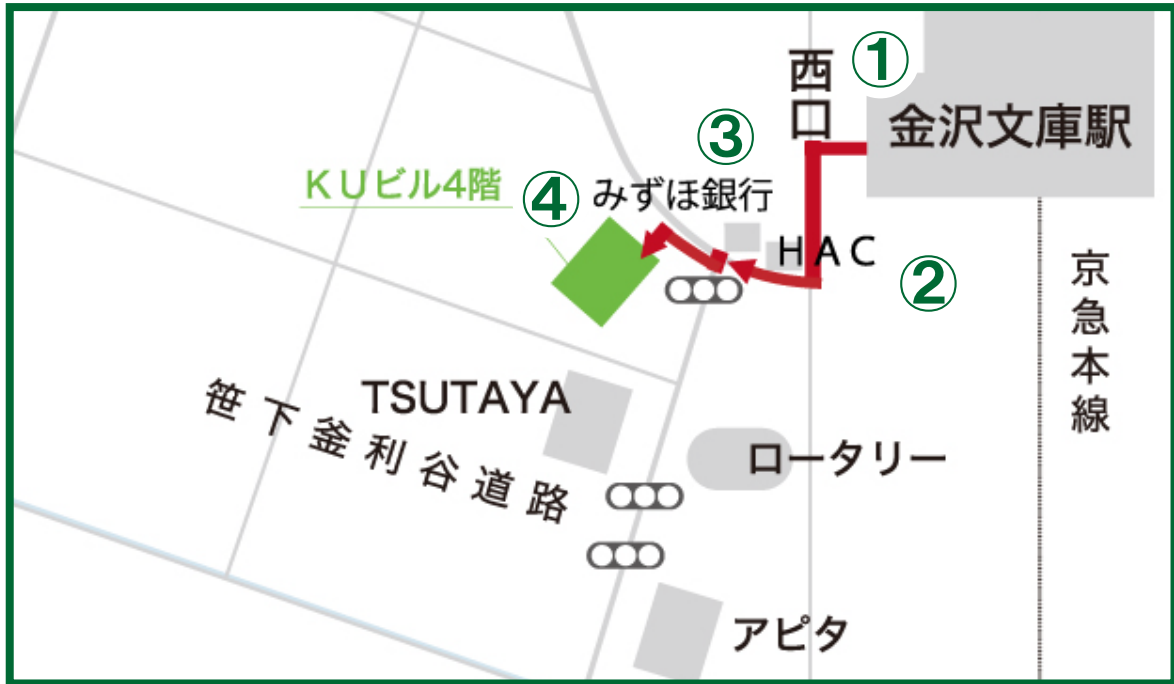

電話番号	045-780-3517
住所	〒236-0042 神奈川県横浜市金沢区釜利谷東 2-16-34 K Uビル 4階
アクセス	京浜急行線 金沢文庫駅 西口 徒歩 1分
営業時間	平日 9:00 ~ 17:30

京浜急行線 金沢文庫駅からのアクセス

金沢文庫駅改札を出て右に進み、西口に出ます。階段を下りると右側にドラッグストアのHACがあります。HACの角を右に曲がり、みずほ銀行前の横断歩道を渡ります。横断歩道を渡って正面にある花屋の右隣のビル（KUビル）です。エレベーターで4階へお進みください。駐車場は、お近くのコインパーキングをご利用ください。

① 金沢文庫駅改札を出て右に進み、西口に出ます。

② 階段を下りると右側にドラッグストアのHACがあります。

③ HACの角を右に曲がり、道なりに進むと、みずほ銀行が見えますので、目の前の横断歩道を渡ります。

④ 横断歩道を渡って正面にある花屋の右隣のビル（KUビル）です。エレベーターで4階へお進みください。