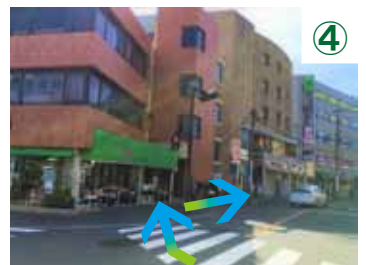

電話番号	045-780-3517
住所	〒236-0042 神奈川県横浜市金沢区釜利谷東 2-16-34 K Uビル 4階
アクセス	京浜急行線 金沢文庫駅 西口 徒歩 1分
営業時間	平日 9:00 ~ 17:30

京浜急行線 金沢文庫駅からのアクセス

金沢文庫駅改札を出て右に進み、西口に出ます。階段を下りると右側にドラッグストアのHACがあります。HACの角を右に曲がり、みずほ銀行前の横断歩道を渡ります。横断歩道を渡って正面にある花屋の右隣のビル（KUビル）です。エレベーターで4階へお進みください。駐車場は、お近くのコインパーキングをご利用ください。

① 金沢文庫駅改札を出て右に進み、西口に出ます。

② 階段を下りると右側にドラッグストアのHACがあります。

③ HACの角を右に曲がり、道なりに進むと、みずほ銀行が見えますので、目の前の横断歩道を渡ります。

④ 横断歩道を渡って正面にある花屋の右隣のビル（KUビル）です。エレベーターで4階へお進みください。